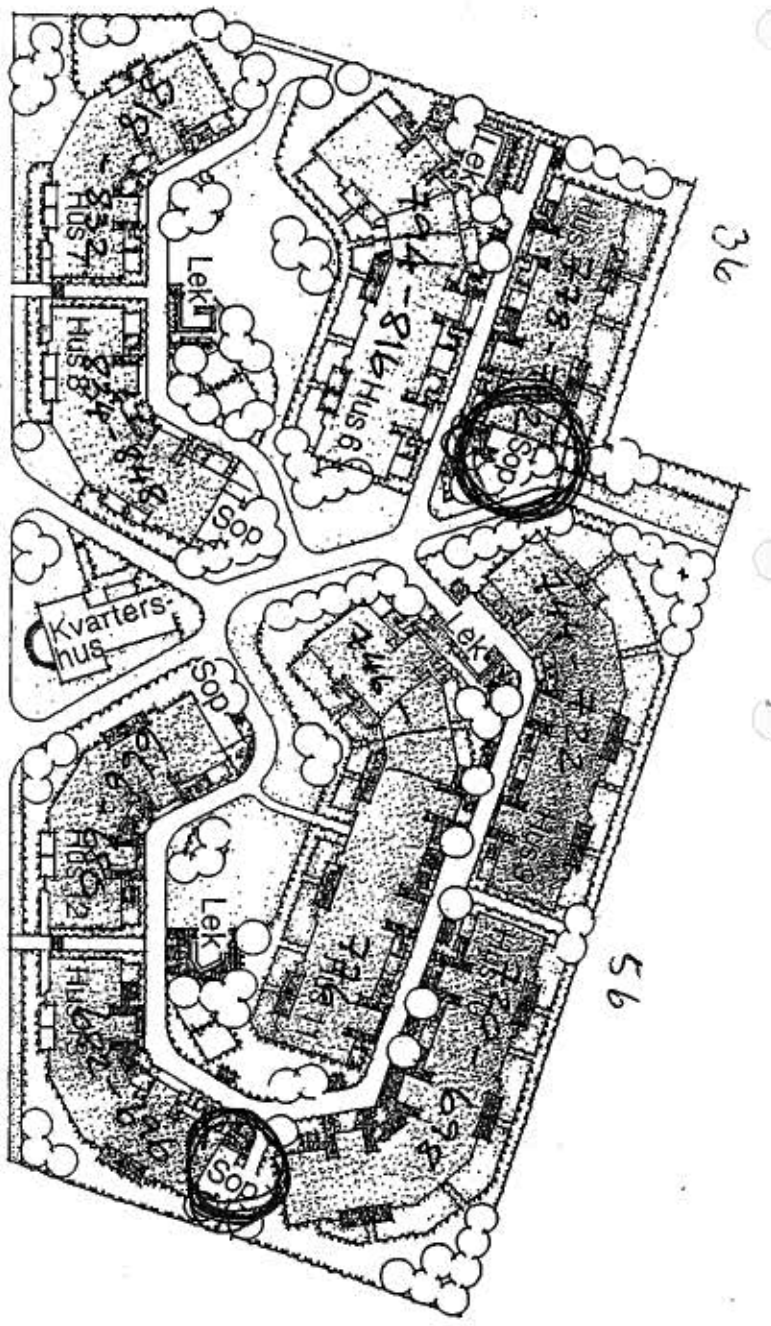

## BRF DOMARRINGEN, BONYTT, JANUARI, 2010.

4 Stycken cykelföråd finns nu i vår förening. Det är dom gamla soprummen som nu blivit cykelföråd. I ett av dom gamla soprummen finns idag 4-hjulsvagn Och cykelvagnar. På baksidan av denna bonytt har vi Ringat in nya cykelföråden.

Alla nya medlemmar önskas välkomna till vår Förening.

STYRELSEN.

Cykelvärd  
 finns i dessa  
 47. Söppan i dag.

44

Hjulsbana och cykelvärdar

36

56

Rudeboboksvägen