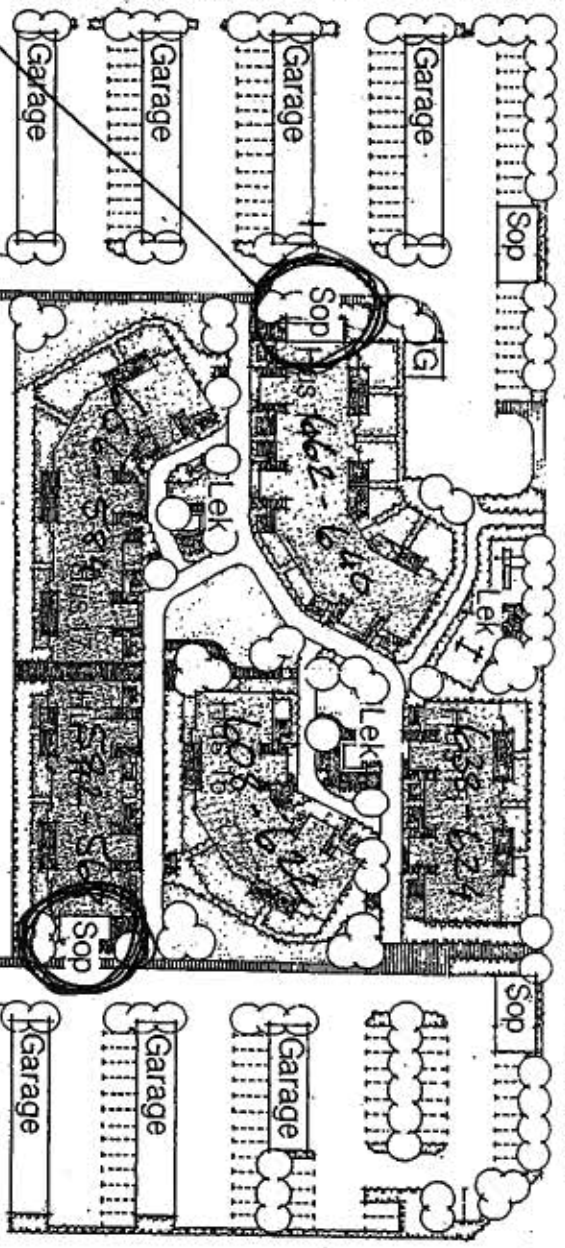

## BRF DOMARRINGEN, BONYTT, JANUARI, 2010.

4 Stycken cykelföråd finns nu i vår förening. Det är dom gamla soprummen som nu blivit cykelföråd. I ett av dom gamla soprummen finns idag 4-hjulsvagn Och cykelvagnar. På baksidan av denna bonytt har vi Ringat in nya cykelföråden.

Alla nya medlemmar önskas välkomna till vår Förening.

STYRELSEN.

Cykelvärd  
 finns i dessa  
 47. Söppan i dag.

44

Hjulsbana och cykelvärdar

36

56

Rudeboboksvägen