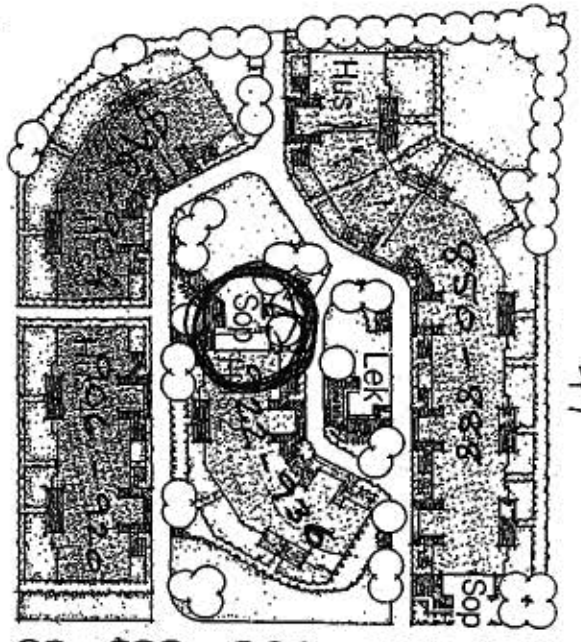

Alla nya medlemmar önskas välkomna till vår Förening.

STYRELSEN.

Cykelvärd  
 finns i dessa  
 47. Söppan i dag.

44

Hjulsbana och cykelvärdar

36

56

Rudeboboksvägen